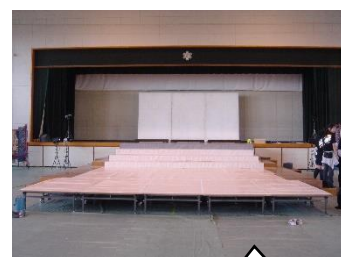

## 新しいステージがやってきました！！ 8月28日（月）

新総では文化祭のために毎年学校全体の協力により、教壇を98個を体育館に運び込み、新総独自の立体的なステージを作ってきました。しかし搬入時の安全性も考え、今年度から20年続いた伝統にピリオドを打ち、新しい仮設ステージを購入していただくことになりました。文化祭でステージを使用する全ての団体が、安全で効果的にに使ってほしいです。今後また「新総のステージ」として進化していくとよいなあと思います。

ここを買っていただきました。

（昨年度までのステージ）

その当時いらした数学の先生が、設計してくださったそうです。

まずは、ここを外して。

そっち持って～！

広げるよ～！

ふう～！

折り畳むと、とってもコンパクト！