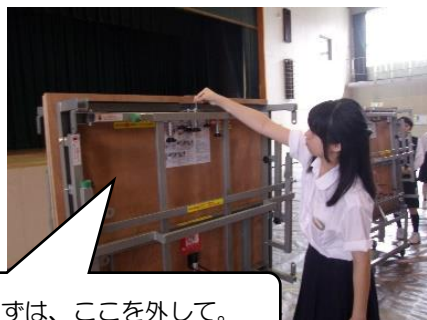

まずは、ここを外して。